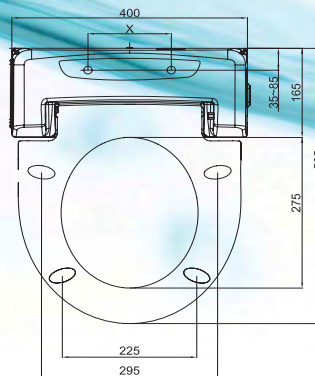

Popodusche
sanfte Reinigung am Po

Ladydusche
sanfte Reinigung im Intimbereich der Frau

Massagefunktion
Pulsierender Wasserstrahl zur sanften Reinigung und Durchblutungsförderung

Movefunktion
durch automatische hin- und herbewegung des Duscharmes

Sitzheizung
Die Temperatur der Sitzheizung ist je nach eigenem Gefühl mehrstufig regulierbar

Warmluftfön
Trocknet sie sanft über 5-Stufen-Fön

im privaten Bereich

LED Nachtlicht
Automatische Nachtfunktion für die Beleuchtung der WC-Schale im Dunkeln

Einfache Installation
Die Installation des Gerätes ist auch durch ungeübte Heimwerker durchführbar

Sanftes Schließen
Spezielle Dämpfer ermöglichen das sanfte absenken des Deckels und der Brille

Düsenreinigung
Vor und nach jedem Gebrauch wird die Düse kurz mit Wasser gespült

Abnehmbarer Deckel
Zur einfachen Reinigung lässt sich der Deckel leicht entfernen

Autom. Reinigung
Start der Reinigung über die Popodusche inkl. Movefunktion + anschließendem Warmluftfön

Sicherheit spüren

PCB Sicherheit
Die elektronischen Bauteile sind gegen Spritzwasser geschützt

Sparprogramm
Die Temperaturen von Fön, Brille, Wasser sind auf 30° gesetzt

Sitzsensor
Das Dusch-WC startet erst mit den Funktionen, wenn sich ein Benutzer auf der Brille befindet

Sparfunktionen
Sparen sie effektiv Strom

Selbstdiagnose
Automatische Systemüberprüfung der Funktionen

Absicherung
Schutz gegen Verbrennungen