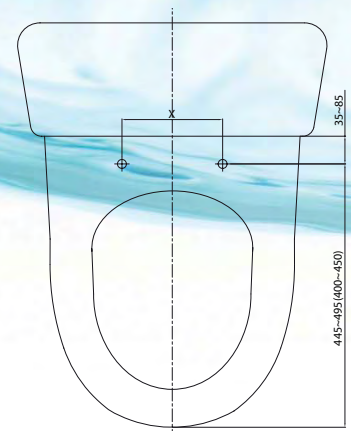

Popodusche
sanfte Reinigung am Po

Ladydusche
sanfte Reinigung im Intimbereich der Frau

Massagefunktion
Pulsierender Wasserstrahl zur sanften Reinigung und Durchblutungsförderung

Movefunktion
durch automatische hin- und herbewegung des Duscharmes

Sitzheizung
Die Temperatur der Sitzheizung ist je nach eigenem Gefühl mehrstufig regulierbar

Warmluftfön
Trocknet sie sanft über 5-Stufen-Fön

im privaten Bereich

LED Nachtlicht
Automatische Nachtfunktion für die Beleuchtung der WC-Schale im Dunkeln

Einfache Installation
Die Installation des Gerätes ist auch durch ungeübte Heimwerker durchführbar

Sanftes Schließen
Spezielle Dämpfer ermöglichen das sanfte absenken des Deckels und der Brille

Düsenreinigung
Vor und nach jedem Gebrauch wird die Düse kurz mit Wasser gespült

Abnehmbarer Deckel
Zur einfachen Reinigung lässt sich der Deckel leicht entfernen

Autom. Reinigung
Start der Reinigung über die Popodusche inkl. Movefunktion + anschließendem Warmluftfön

Sicherheit spüren

PCB Sicherheit
Die elektronischen Bauteile sind gegen Spritzwasser geschützt

Sparprogramm
Die Temperaturen von Fön, Brille, Wasser sind auf 30° gesetzt

Sitzsensor
Das Dusch-WC startet erst mit den Funktionen, wenn sich ein Benutzer auf der Brille befindet

Sparfunktionen
Sparen sie effektiv Strom

Selbstdiagnose
Automatische Systemüberprüfung der Funktionen

Absicherung
Schutz gegen Verbrennungen