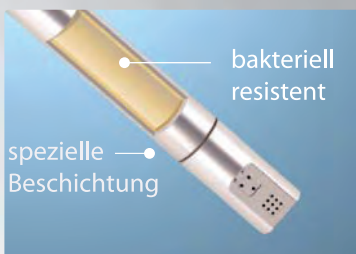

popodusche®

NB09D

Model

Geniessen sie den Unterschied

Spezial DUSCHARM

LED Nachtlicht

einfache Befestigung

1 Duscharm - 2 Funktionen

spezielle Beschichtung

bakteriell resistent

Popodusche

Ladydusche

Erleben sie die tägliche Frische nach dem Toilettenbesuch, welche ihnen Ihre neue **Popodusche** bereiten wird.

Einfach und angenehm in der Anwendung.

Erfrischung fühlen

Popodusche
sanfte Reinigung am Po

Ladydusche
sanfte Reinigung im Intimbereich der Frau

Massagefunktion
Pulsierender Wasserstrahl zur sanften Reinigung und Durchblutungsförderung

Movefunktion
durch automatische hin- und herbewegung des Duscharmes