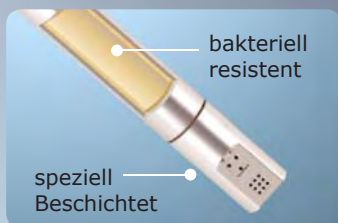

Blooming

vom Bidet Spezialisten

Model

NB-R1060D

Blooming Bidet

Geniessen sie den Unterschied

Spezial DUSCHARM

LED Nachtlicht

LCD Fernbedienung

1 Duscharm - 2 Funktionen

Erleben sie die tägliche Frische nach dem Toilettenbesuch - lassen sie sich durch Wasser angenehm reinigen - einfach in der Bedienung

Erfrischung fühlen

Popodusche
sanfte Reinigung am Po

Ladydusche
sanfte Reinigung im Intimbereich der Frau

Massagefunktion
Pulsierender Wasserstrahl zur sanften Reinigung und Durchblutungsförderung

Movefunktion
durch automatische Hin- und Herbewegung des Duscharmee