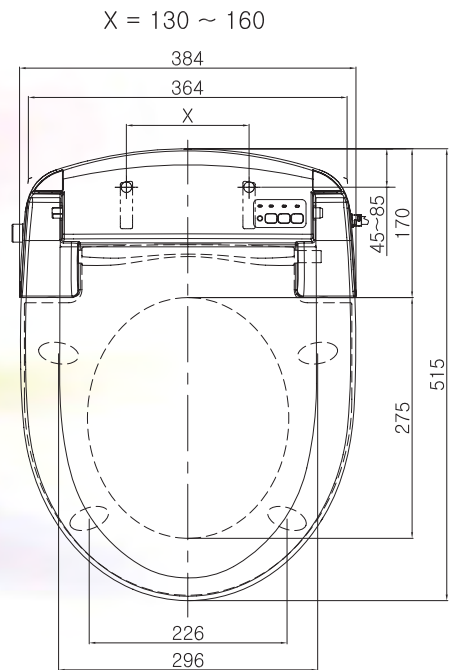

Erfrischung fühlen

Popodusche
sanfte Reinigung am Po

Ladydusche
sanfte Reinigung im Intimbereich der Frau

Massagefunktion
Pulsierender Wasserstrahl zur sanften Reinigung und Durchblutungsförderung

Movefunktion
durch automatische Hin- und Herbewegung des Duscharmee

Sitzheizung
Temperatur der Sitzheizung ist je nach eigenem Gefühl 3-stufig regulierbar

im privaten Bereich

LED Nachtlicht
Auto. Nachtlichtfunktion für die Beleuchtung der WC-Schale im Dunkeln

Einfache Installation
Über das Halteplattensystem lässt sich das Dusch-WC einfach auf der Toilette montieren

Sanftes Schließen
Spezielle Dämpfer ermöglichen das sanfte Absenken des Deckels und der Brille

Düsenreinigung
Vor und nach jedem Gebrauch wird die Düse kurz mit klarem Wasser gespült

Autom. Reinigung
Start der Reinigung über die Popodusche inkl. Movefunktion + anschließendem Warmluftföhn

Sicherheit spüren

PCB Sicherheit
Die elektronischen Bauteile sind gegen Spritzwasser geschützt

Absicherung
Schutz vor Verbrennungen

Sitzsensor
Das Dusch-WC startet erst mit den Funktionen, wenn sich ein Benutzer auf der Sitzbrille befindet

Sparfunktion
Sparen sie hiermit eff. Strom über diese Funktion

Selbstdiagnose
Automatische Überprüfung aller Funktionen geräteintern

MZ-PODEX

GmbH & Co. KG

Ornachstraße 8
D-87538 Fischen/Allgäu
T +49 8326 3867830
F +49 8326 3867835
info@popodusche.de
www.popodusche.de

Electrical Aspliance

Good Design

ISO9001&

CE

UL US LISTED

PSE

PGT

Japan Electrical

GOST-R